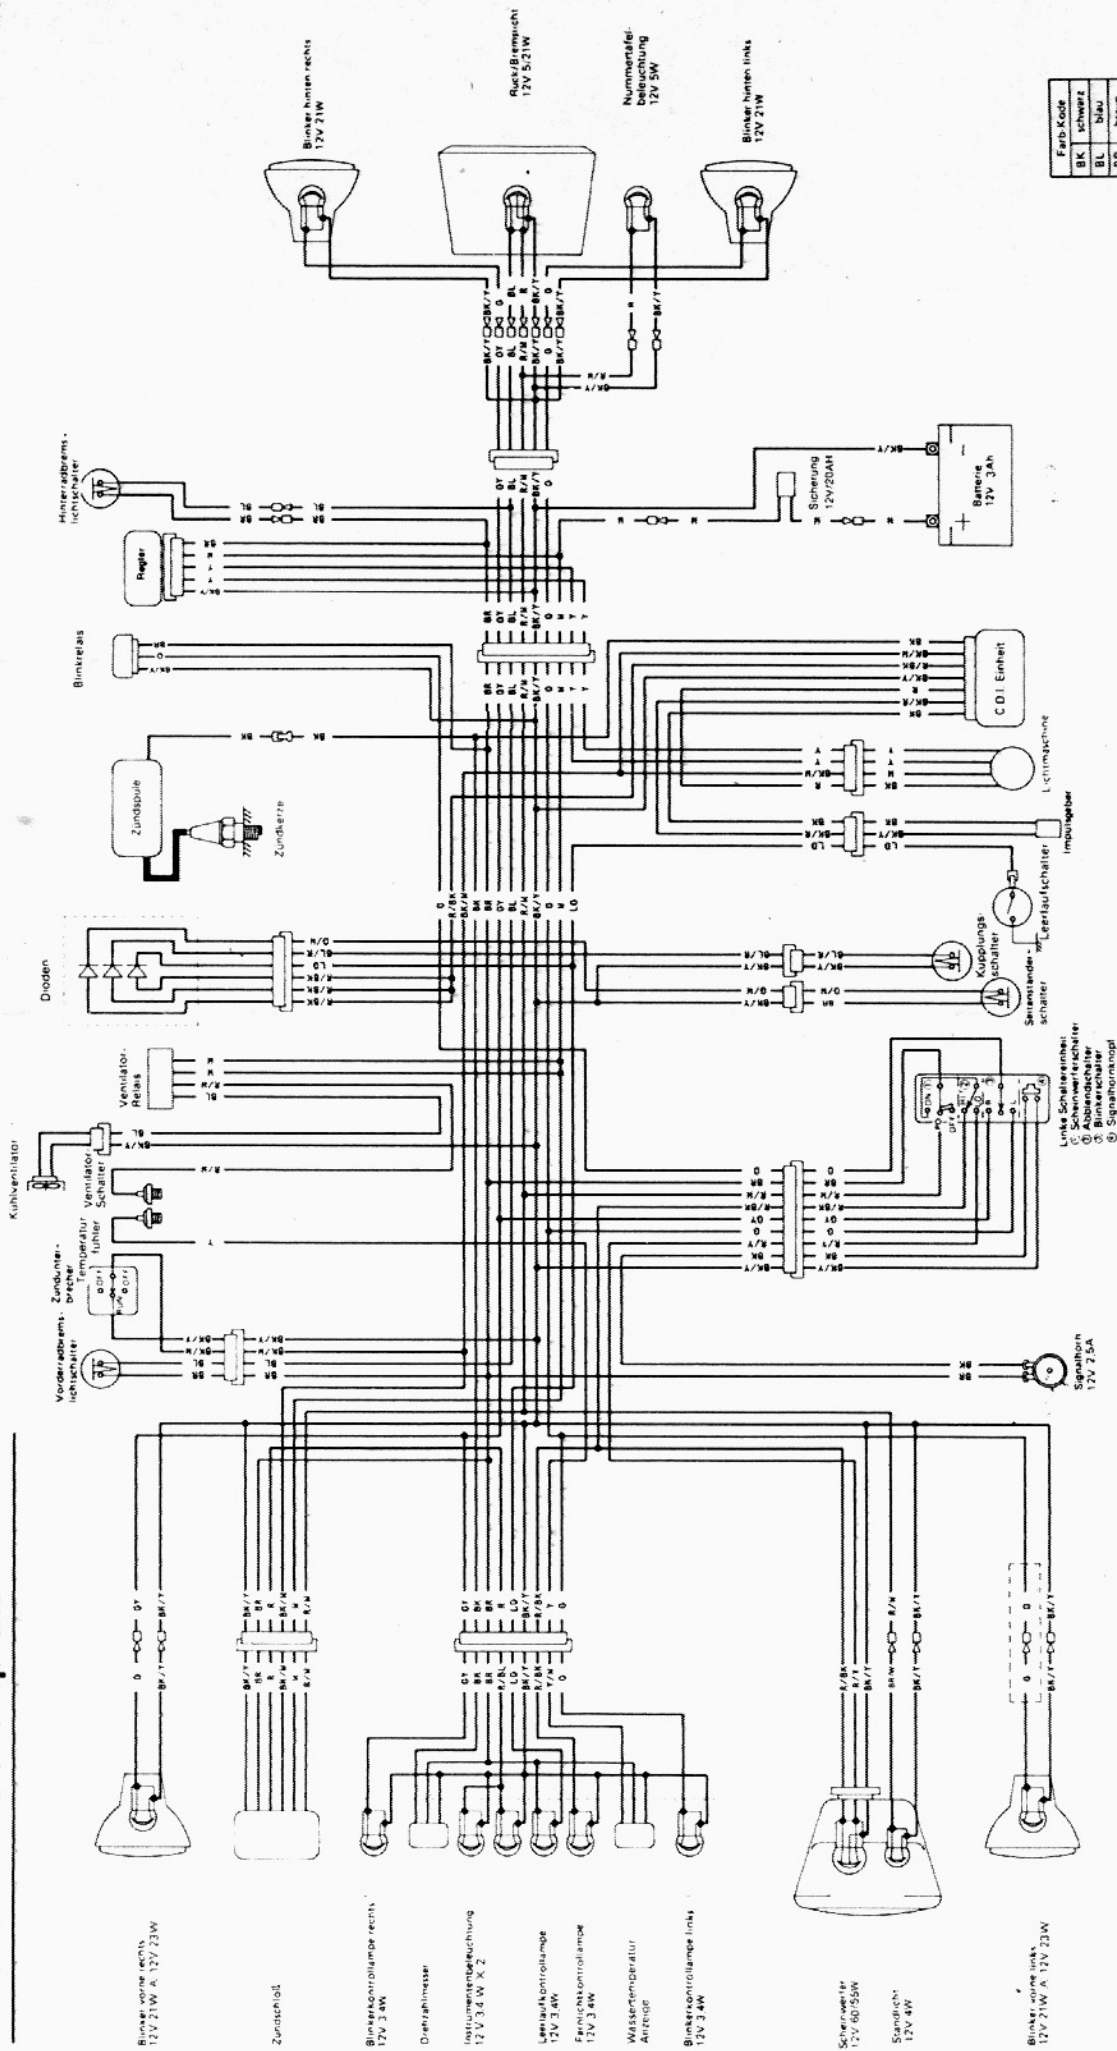

# KL600-A1 Schaltplan

Farb-Code	Farb-Code
BK	schwarz
BL	blau
BR	braun
G	grün
GY	grau
LG	hellgrün
LB	hellblau
P	rosa
O	orange
R	rot
W	weiß
Y	gelb

Zündschloß		Position	
Batterie	Leuchtmass	CDI	Massen
W	BR	BR	R
Off	LOCK	ON	ON
ON	ON	ON	ON
LOCK	LOCK	LOCK	LOCK
ON	ON	ON	ON
LOCK	LOCK	LOCK	LOCK
ON	ON	ON	ON

11928-197B-1998B