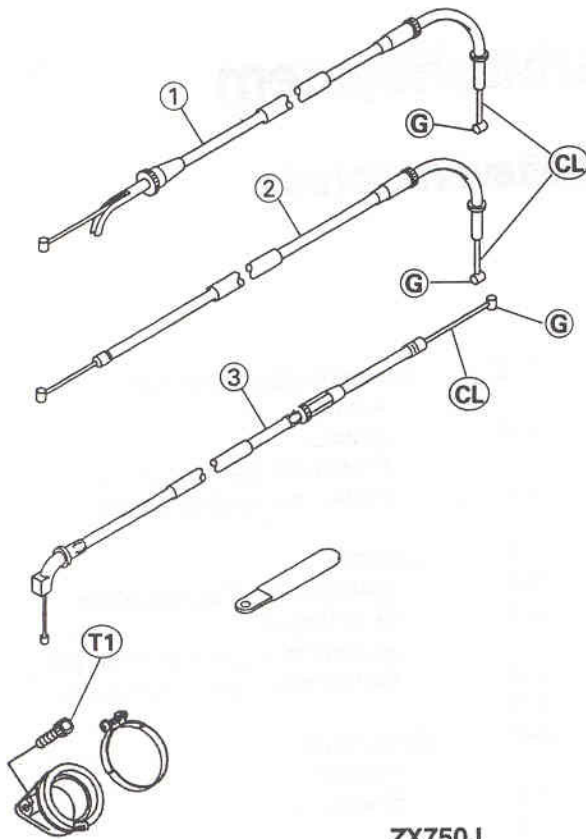

Explosionszeichnungen

ZX750J

ZX750J

- (AR): Österreichisches Modell
- (CA): Kalifornisches Modell
- (ST): Schweizerisches Modell
- (US): US Modell

CL: Schmierstoff für Betätigungszüge auftragen.  
T1: 12 Nm (1,2 mkp)