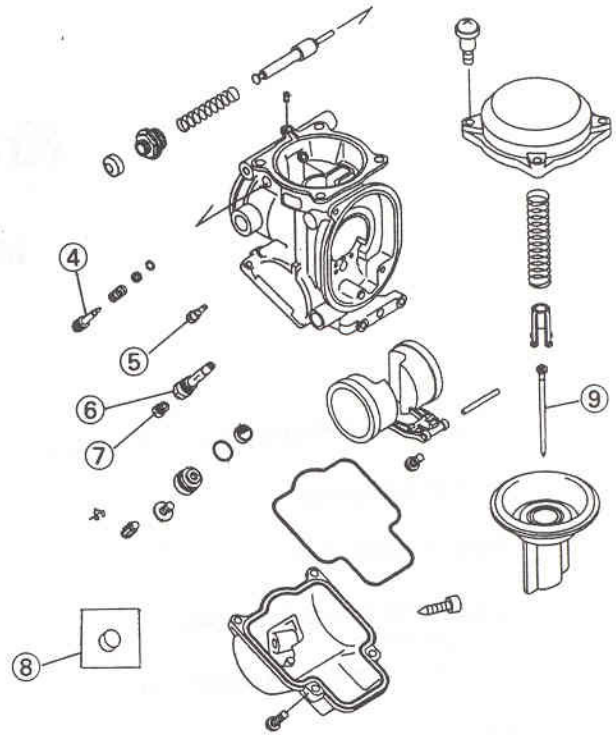

Explosionszeichnungen

ZX750J

ZX750J

- (AR): Österreichisches Modell
- (CA): Kalifornisches Modell
- (ST): Schweizerisches Modell
- (US): US Modell

CL: Schmierstoff für Betätigungszüge auftragen.  
T1: 12 Nm (1,2 mkp)