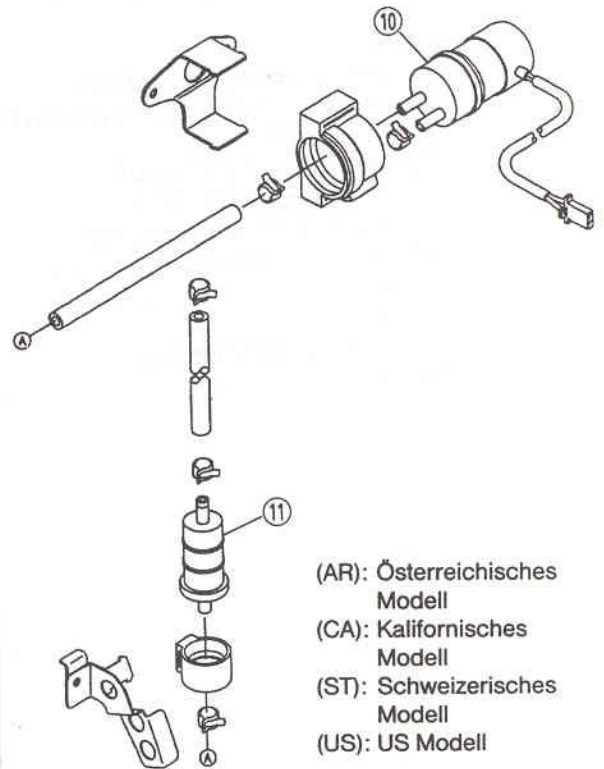

Explosionszeichnungen

ZX750J

ZX750J

- (AR): Österreichisches Modell
- (CA): Kalifornisches Modell
- (ST): Schweizerisches Modell
- (US): US Modell

CL: Schmierstoff für Betätigungszüge auftragen.  
T1: 12 Nm (1,2 mkp)