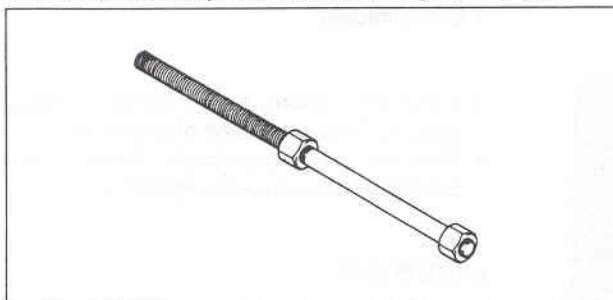

---

**Spezialwerkzeuge**

---

Hakenschlüssel: 57001-1100

Treiberwelle für Kopfrohr-Außenlauftring: 57001-1075

Treiber für Steuerkopf-Außenlauftring: 57001-1077

○ Es werden zwei Treiber verwendet.  
Steuerkopflagertreiber: 57001-1344