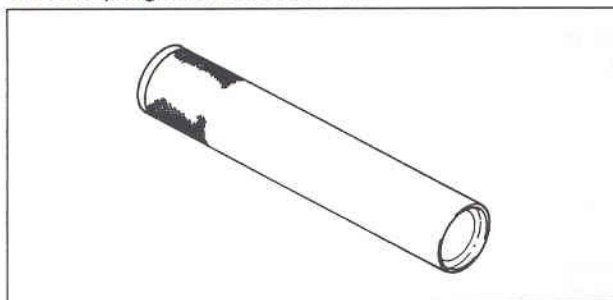

---

**Spezialwerkzeuge**

---

Hakenschlüssel: 57001-1100

Treiberwelle für Kopfrohr-Außenlauftring: 57001-1075

Treiber für Steuerkopf-Außenlauftring: 57001-1077

○ Es werden zwei Treiber verwendet.  
Steuerkopflagertreiber: 57001-1344